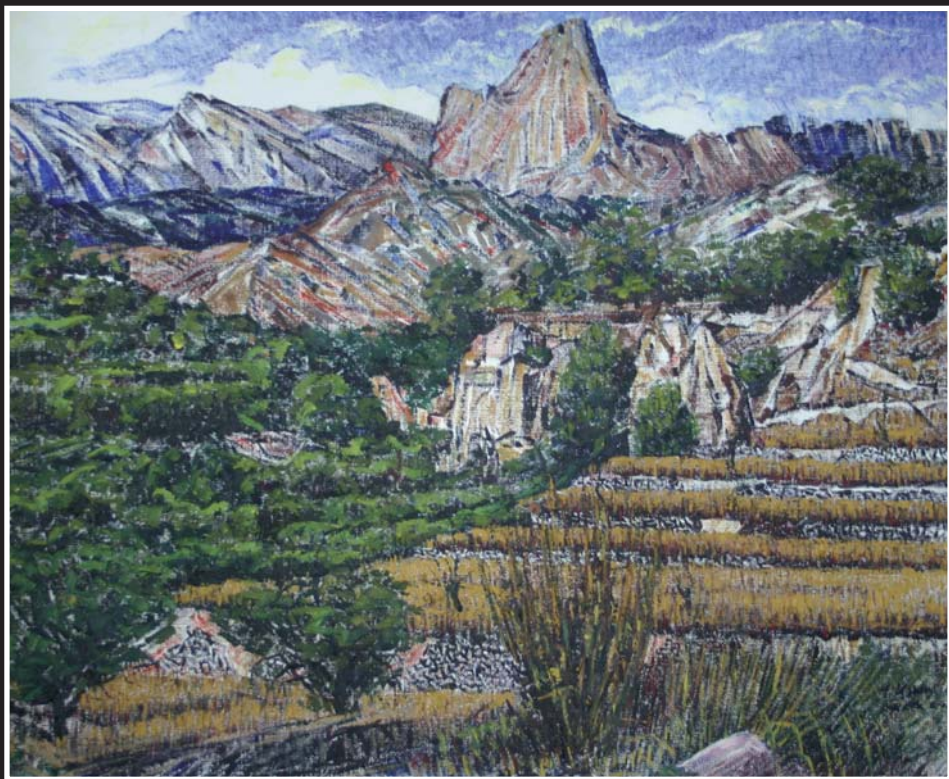

"Pont sobre l'Amadorio"

Pastel

42 x 50 cm.

CARMEN LEAL

"Orxeta"

Óleo

49'5 x 60'5 cm.

JOAN LLORENS ALONSO